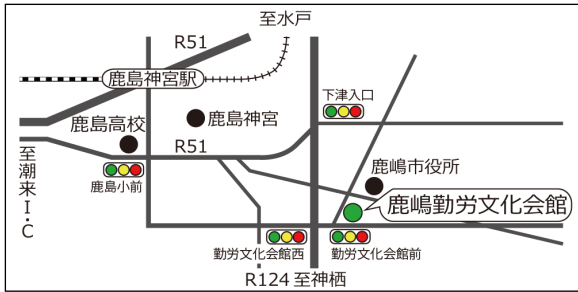

交通のご案内

リハーサル室

2月

※1月10日時点での情報

日	曜	催し物	主催	時間
1・8 15・22	火	ピアノの練習	カプリチオ	9:00
1・8 15・22	火	クラシック バレエ練習	高橋バレエ学園	13:00
2 9	水			
3 17 24	木	健康体操	古川 千恵子	9:00
2・9 16・23	水	ダンス	Studio Apolo	17:00
6 27	日			13:00
3 17	木	社交ダンス練習	キープスマイルDC	13:00
4 25	金	ヨガ&ZUMBA	cheerful mama	9:00
5 12 26	土	練習	かしま少年少女 合唱団「虹Kids」	9:00
6 27	日	ヨガ&ZUMBA	BE HAPPY	9:00

音楽室

2月

※1月10日時点での情報

日	曜	催し物	主催	時間
19 26	土	練習	かしま少年少女 合唱団「虹Kids」	9:00
6 13 20	日			12:00
				17:00

和室

2月

※2月10日時点での情報

日	曜	催し物	主催	時間
2 9 16	水	日本舞踊練習	若柳流 衣の会	13:00
3・10 17・24	木	舞踊の練習	若柳衣紫会	13:00
3 10 24	木	ヨガ	鹿島ヨーガ同好会	10:00
4 11 25	金	琴のけいこ	箏曲宮城まゆの会	13:00

工芸室

2月

※2月10日時点での情報

日	曜	催し物	主催	時間
4・11 18・25	金	陶芸	陶楽遊	9:00
5・12 19・26	土	作陶	陶遊会	9:00

※一部掲載していない情報もございます。