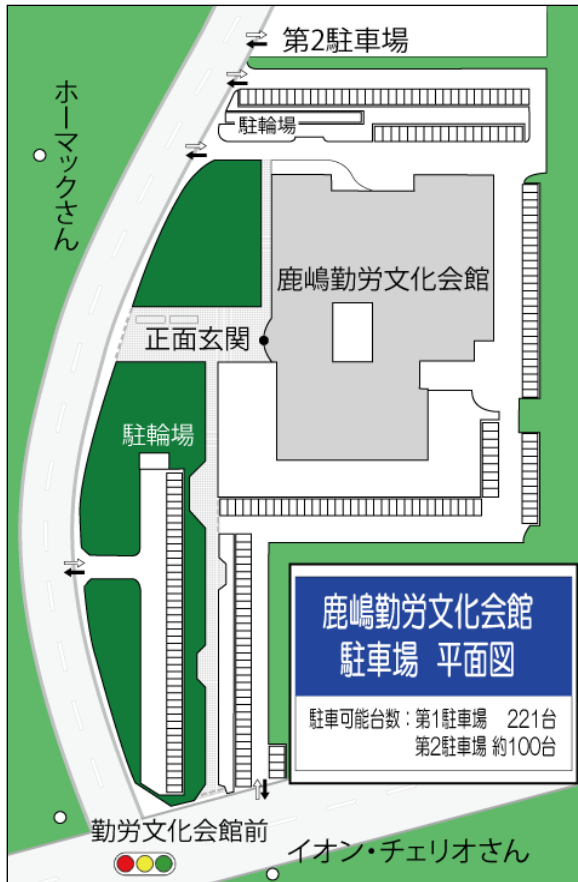

交通のご案内

リハーサル室

2月

※1月10日時点での情報

日	曜	催し物	主催	時間
1・8 15・22	火	ピアノの練習	カプリチオ	9:00
1・8 15・22	火	クラシック バレエ練習	高橋バレエ学園	13:00
2 9	水			
3 17 24	木	健康体操	古川 千恵子	9:00
2・9 16・23	水	ダンス	Studio Apolo	17:00
6 27	日			13:00
3 17	木	社交ダンス練習	キープスマイルDC	13:00
4 25	金	ヨガ&ZUMBA	cheerful mama	9:00
5 12 26	土	練習	かしま少年少女 合唱団「虹Kids」	9:00
6 27	日	ヨガ&ZUMBA	BE HAPPY	9:00

音楽室

2月

※1月10日時点での情報

日	曜	催し物	主催	時間
19 26	土	練習	かしま少年少女 合唱団「虹Kids」	9:00
6 13 20	日			12:00
				17:00

和室

2月

※2月10日時点での情報

日	曜	催し物	主催	時間
2 9 16	水	日本舞踊練習	若柳流 衣の会	13:00
3・10 17・24	木	舞踊の練習	若柳衣紫会	13:00
3 10 24	木	ヨガ	鹿島ヨーガ同好会	10:00
4 11 25	金	琴のけいこ	箏曲宮城まゆの会	13:00

工芸室

2月

※2月10日時点での情報

日	曜	催し物	主催	時間
4・11 18・25	金	陶芸	陶楽遊	9:00
5・12 19・26	土	作陶	陶遊会	9:00

※一部掲載していない情報もございます。