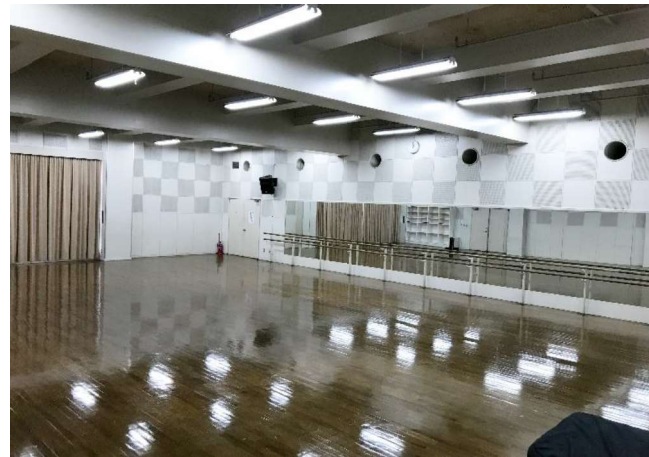

リハーサル室

4月

日	曜	催し物	主催	時間
13				
20	火	ピアノの練習	カプリチオ	9:00
27				
6・13	火	クラシック バレエ練習	高橋バレエ学園	13:00
20・27				
7・14	水			
21・28				
8		健康体操	古川 千恵子	9:00
15	木			
22				
16	金	ヨガ&ZUMBA	cheerful mama	9:00
30				
17	土	ダンス練習	Studio Apolo	13:00
11	日			9:00
4	日	ヨガ&ZUMBA	BE HAPPY	9:00
18				

写真はリハーサル室