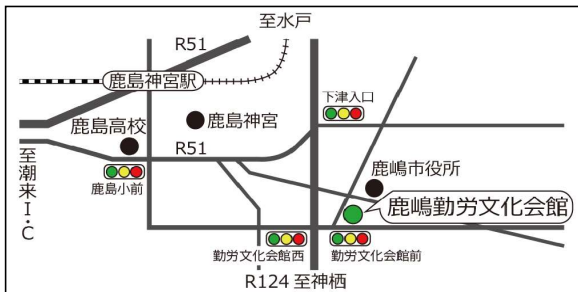

鹿嶋勤労文化会館

 公益財団法人鹿嶋市文化スポーツ振興事業団
〒314-0031 茨城県鹿嶋市宮中325番地1
TEL0299-83-5911 FAX0299-83-5913
<http://cs-kashima.jp/kinbun/>

駐車場混雑予想

※太字が混雑予想日です。

1	2	3	4	休館	6	7	8	9	10	11	休館	13	14	15	16	17	18	休館	20	21	22	23	24	25	休館	27	28	29	30
---	---	---	---	----	---	---	---	---	----	----	----	----	----	----	----	----	----	----	----	----	----	----	----	----	----	----	----	----	----

交通のご案内

リハーサル室

4月

日	曜	催し物	主催	時間
13				
20	火	ピアノの練習	カプリチオ	9:00
27				
6・13	火	クラシック バレエ練習	高橋バレエ学園	13:00
20・27				
7・14	水			
21・28				
8		健康体操	古川 千恵子	9:00
15	木			
22				
16	金	ヨガ&ZUMBA	cheerful mama	9:00
30				
17	土	ダンス練習	Studio Apolo	13:00
11	日			9:00
4	日	ヨガ&ZUMBA	BE HAPPY	9:00
18				