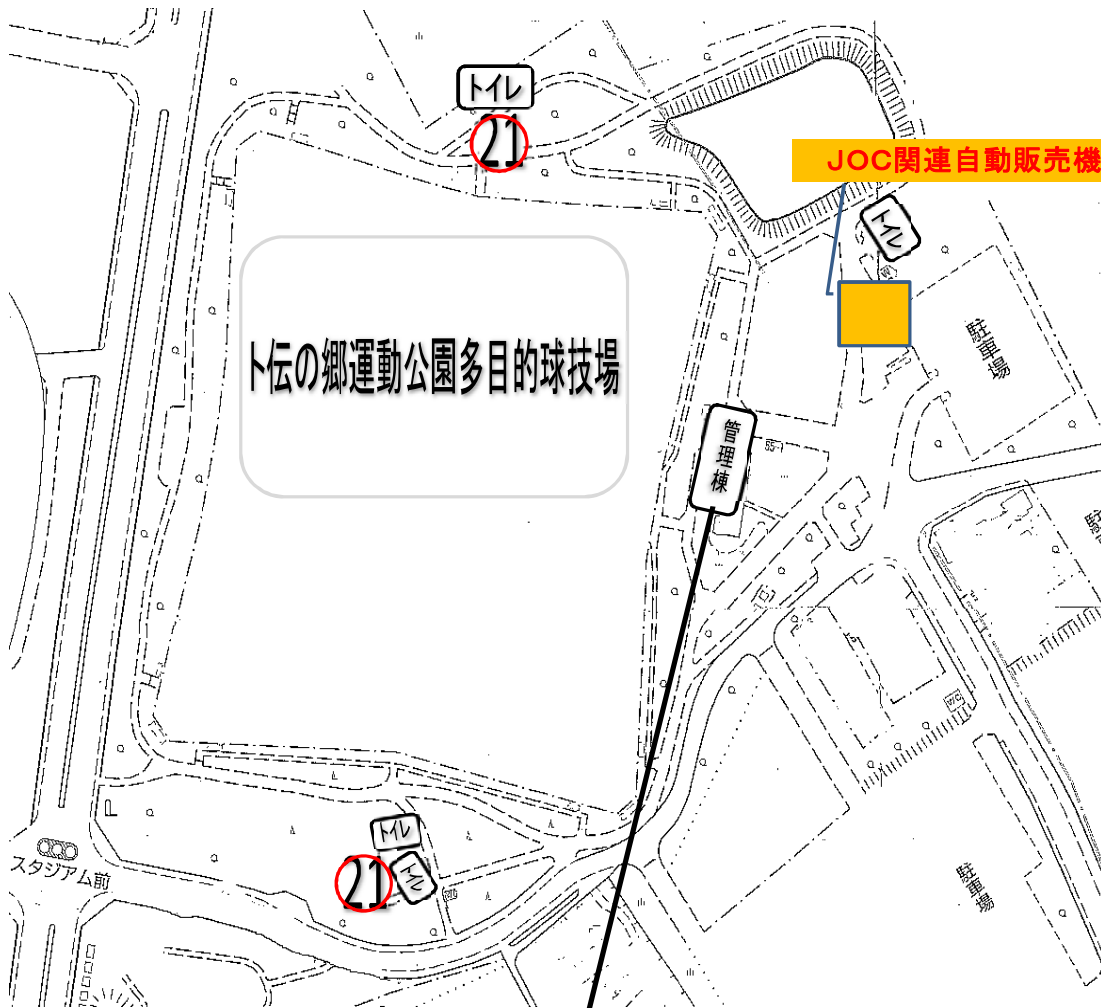

自動販売機設置予定箇所図

鹿嶋市まちづくり市民センター体育館

高松緑地公園施設平面図

北海浜多目的球場平面図

高松球場平面図

鹿嶋市立
カシマスポーツセンター
1F

2F

ト伝の郷運動公園多目的球技場

管理棟設置場所拡大図

大野第一・はまなす球場

大野第一球場

大野第一球場

トイレ

倉庫

22

大野第一球場設置場所拡大図

はまなす球場

22

トイレ

はまなす球場設置場所拡大図

鹿嶋勤労文化会館 平面図

楽屋

①和室	16.49m ²	2~3人
②洋室	21.00m ²	10人
③洋室	40.53m ²	20人
④洋室	11.24m ²	4~5人

2F