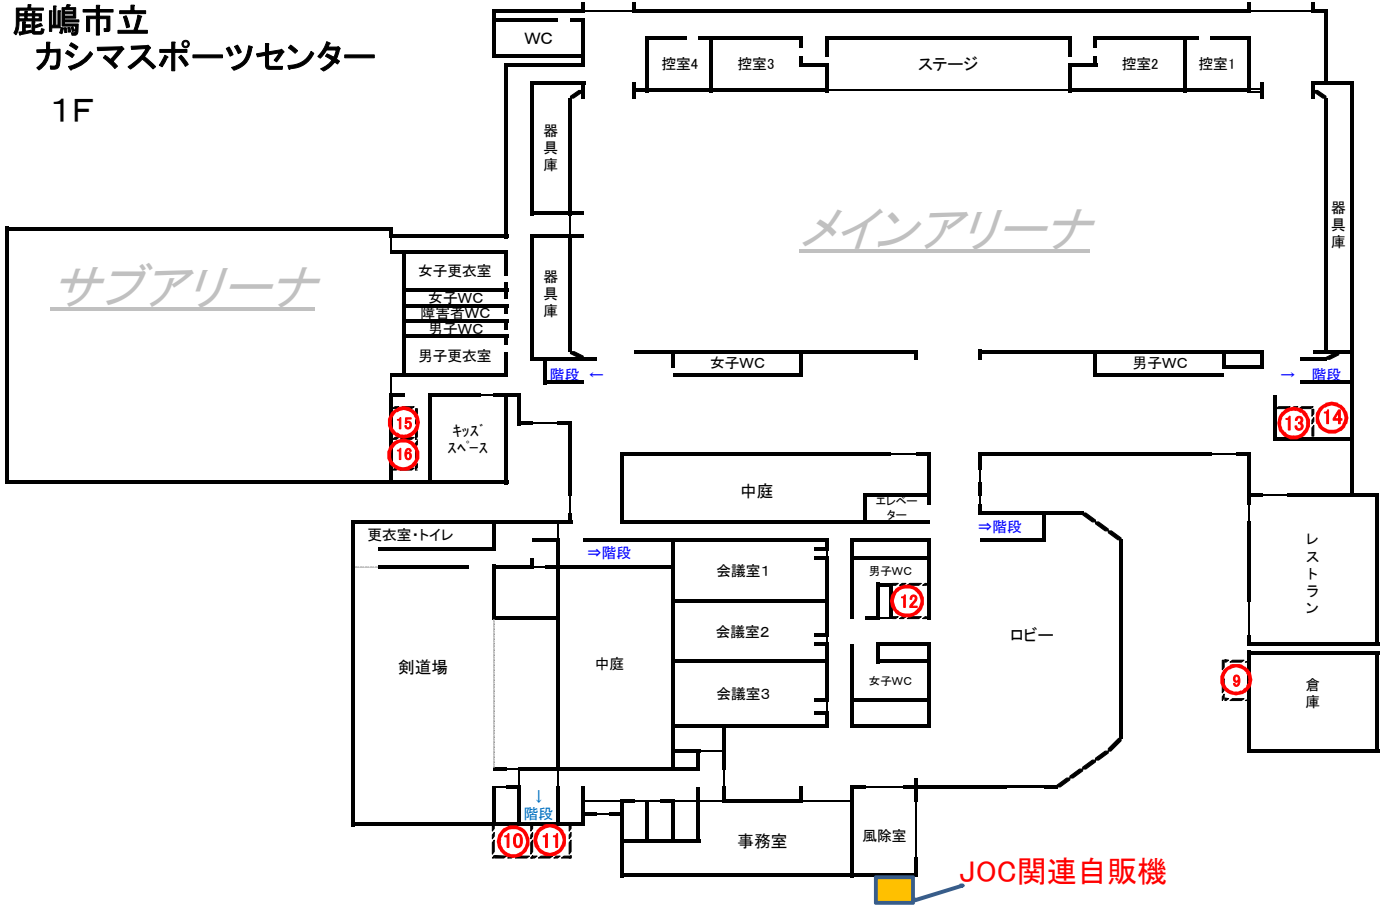

自動販売機設置予定箇所図

鹿嶋市まちづくり市民センター体育館

高松緑地公園施設平面図

北海浜多目的球場平面図

高松球場平面図

鹿嶋市立
カシマスポーツセンター
1F

2F

ト伝の郷運動公園多目的球技場

管理棟設置場所拡大図

大野第一・はまなす球場

大野第一球場

大野第一球場

トイレ

倉庫

22

大野第一球場設置場所拡大図

はまなす球場

22

トイレ

はまなす球場設置場所拡大図

鹿嶋勤労文化会館 平面図

楽屋

①和室	16.49m ²	2~3人
②洋室	21.00m ²	10人
③洋室	40.53m ²	20人
④洋室	11.24m ²	4~5人

2F