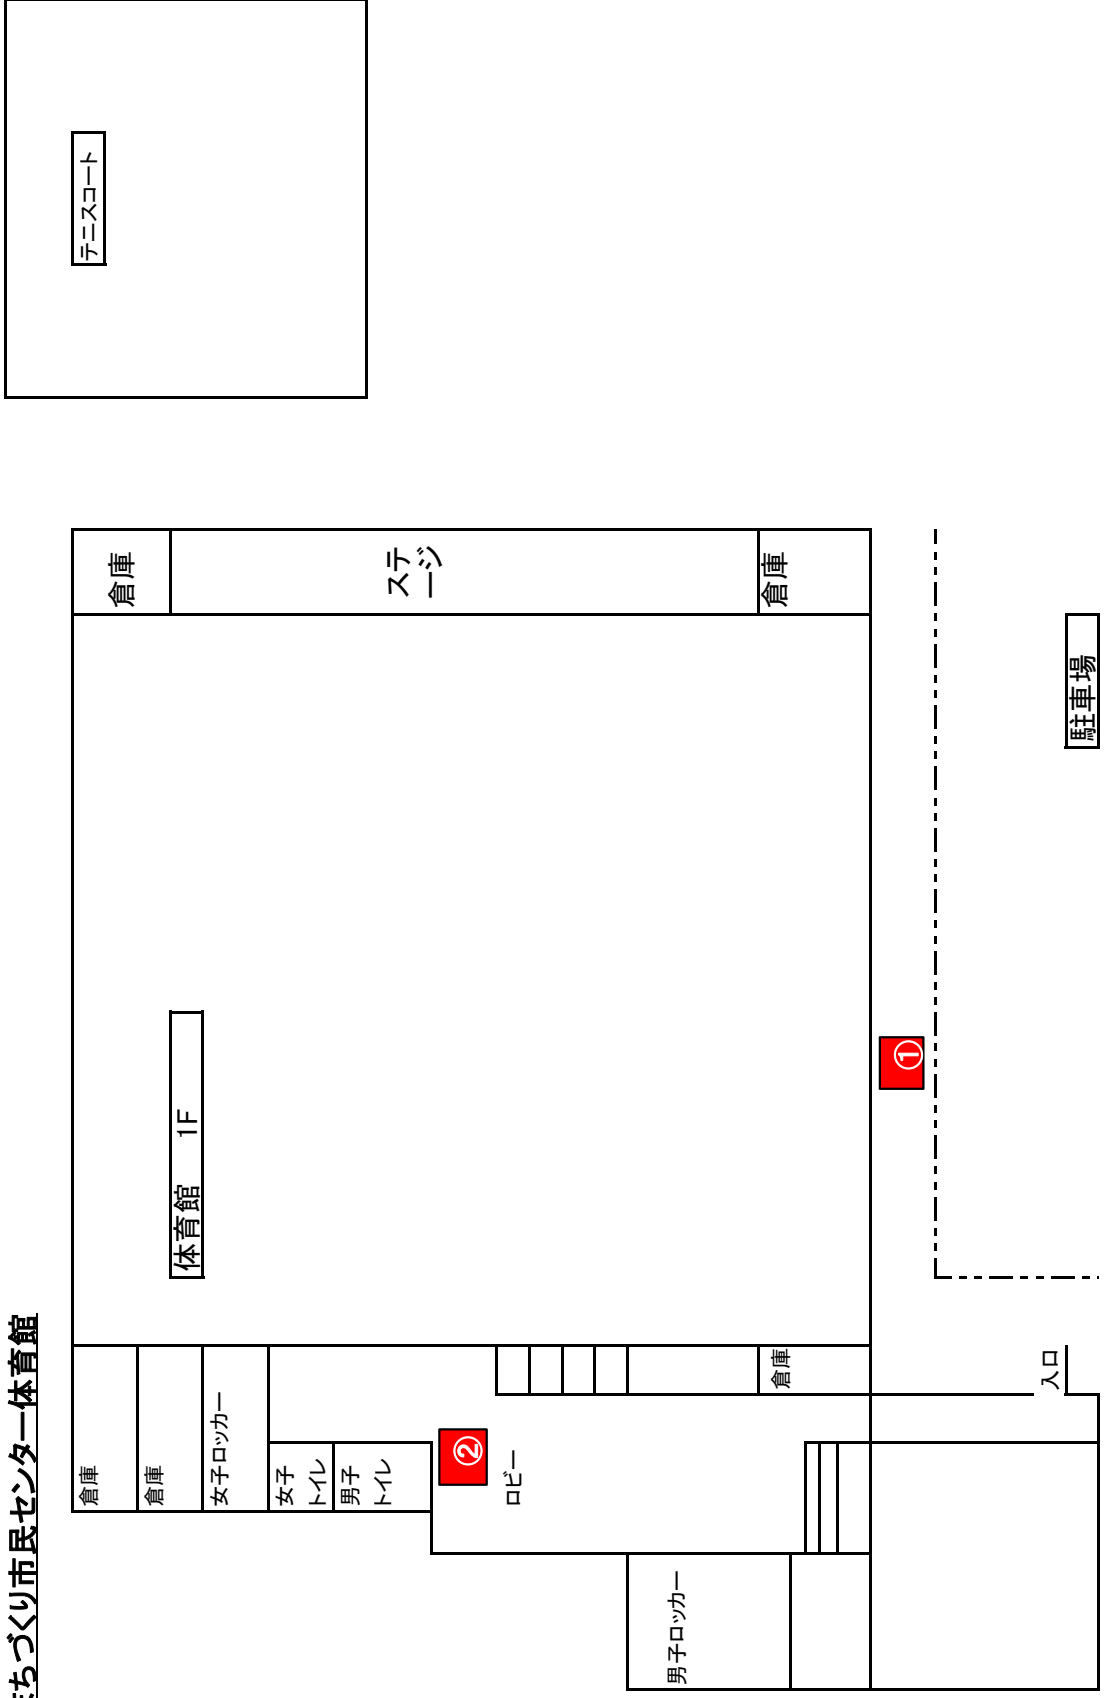

自動販売機設置予定箇所図

鹿嶋市まちづくり市民センター体育館

高松緑地公園施設平面図

北海浜多目的球場平面図

高松球場平面図

鹿嶋市立
カシマスポーツセンター
1F

2F

ト伝の郷運動公園多目的球技場

管理棟設置場所拡大図

大野第一・はまなす球場

大野第一球場

大野第一球場

トイレ

倉庫

22

大野第一球場設置場所拡大図

はまなす球場

22

トイレ

はまなす球場設置場所拡大図

鹿嶋勤労文化会館 平面図

楽屋

①和室	16.49m ²	2~3人
②洋室	21.00m ²	10人
③洋室	40.53m ²	20人
④洋室	11.24m ²	4~5人

2F