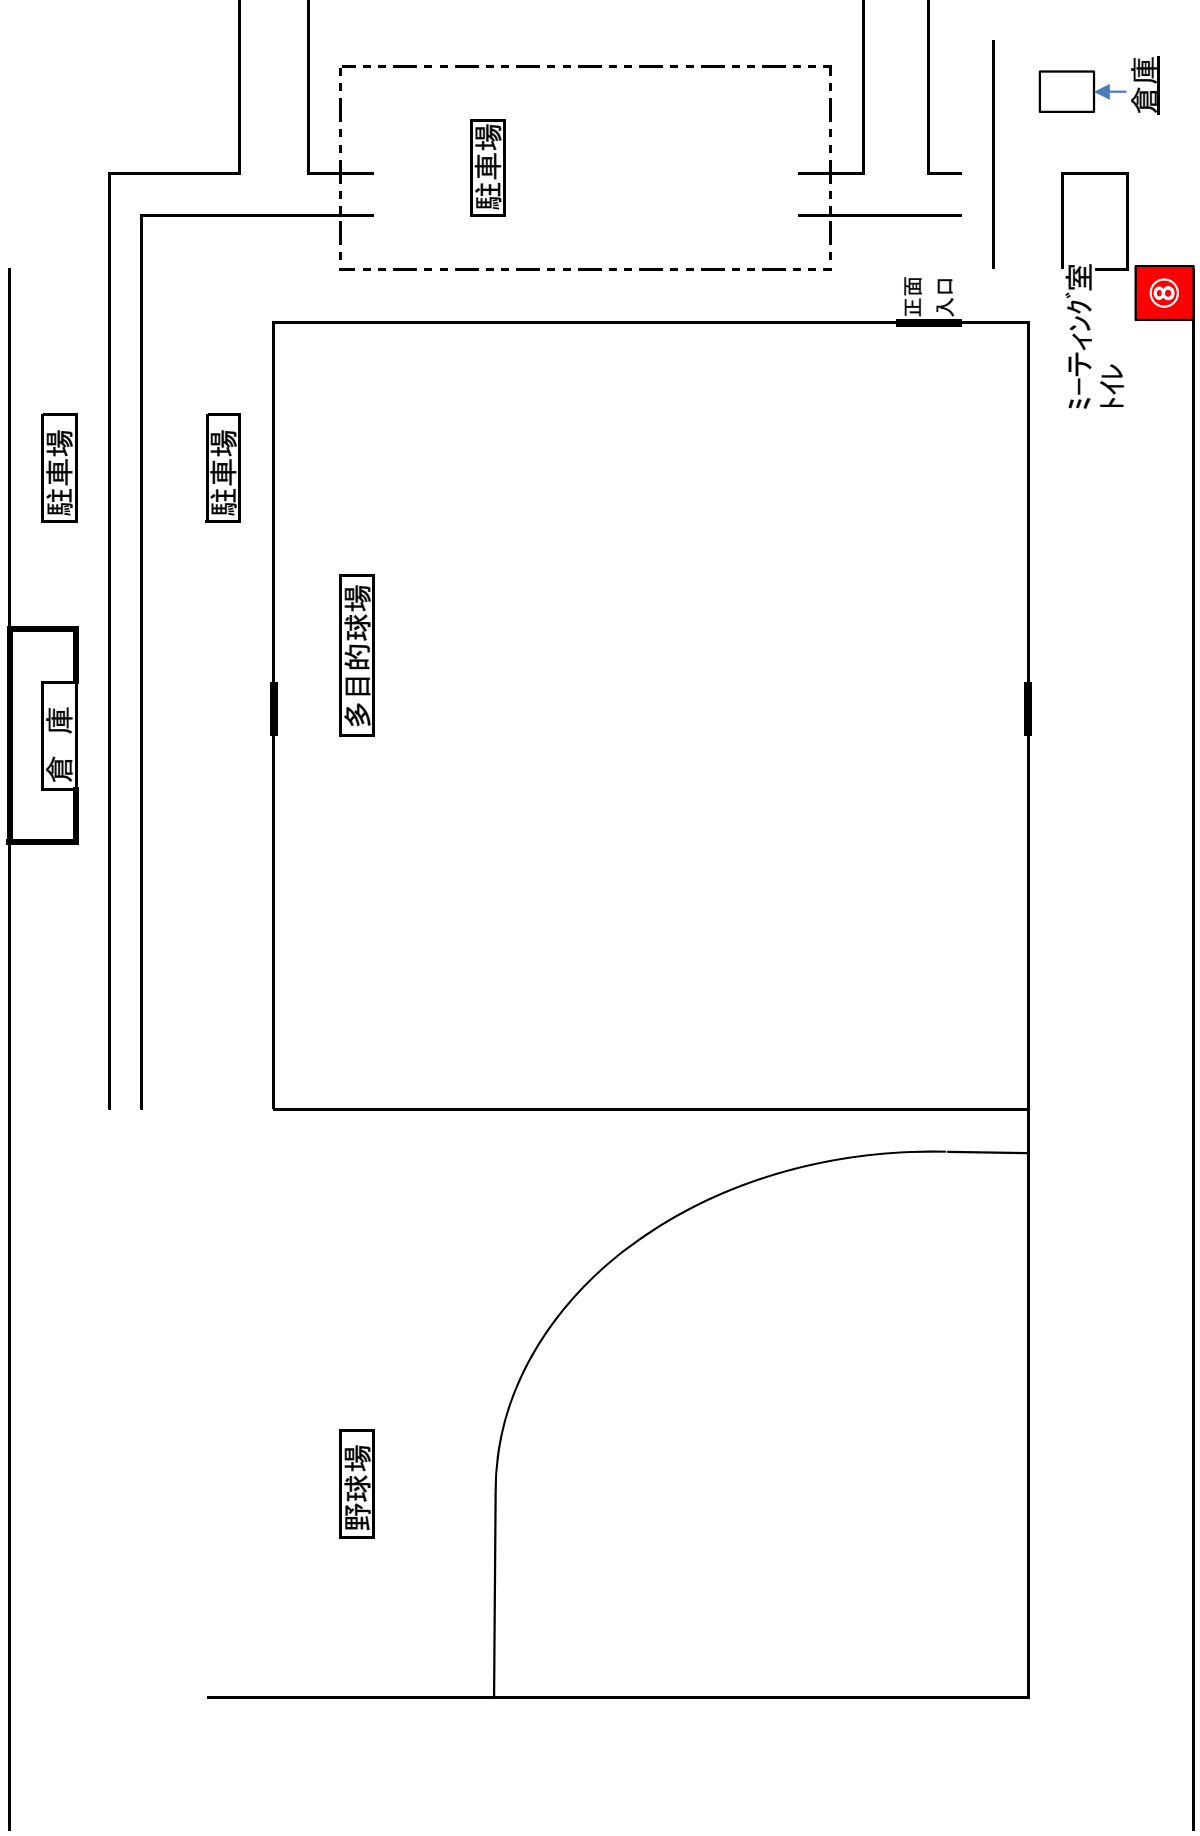

自動販売機設置予定箇所図

鹿嶋市まちづくり市民センター体育館

高松緑地公園施設平面図

北海浜多目的球場平面図

高松球場平面図

鹿嶋市立
カシマスポーツセンター
1F

2F

ト伝の郷運動公園多目的球技場

管理棟設置場所拡大図

大野第一・はまなす球場

大野第一球場

大野第一球場

トイレ

倉庫

22

大野第一球場設置場所拡大図

はまなす球場

22

トイレ

はまなす球場設置場所拡大図

鹿嶋勤労文化会館 平面図

楽屋

①和室	16.49m ²	2~3人
②洋室	21.00m ²	10人
③洋室	40.53m ²	20人
④洋室	11.24m ²	4~5人

2F