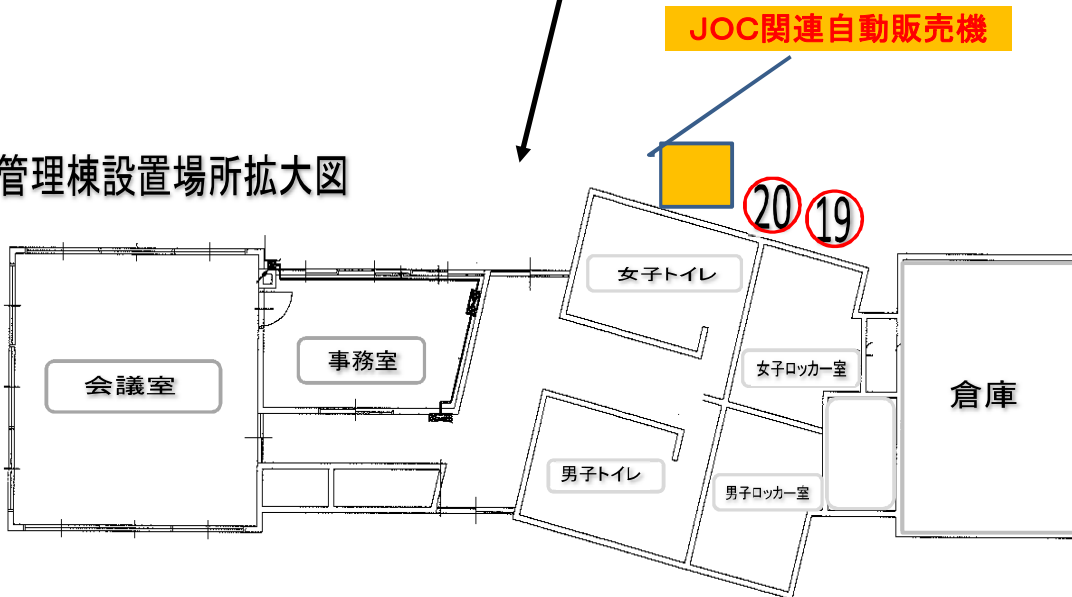

自動販売機設置予定箇所図

鹿嶋市まちづくり市民センター体育館

高松緑地公園施設平面図

北海浜多目的球場平面図

高松球場平面図

鹿嶋市立
カシマスポーツセンター
1F

2F

ト伝の郷運動公園多目的球技場

管理棟設置場所拡大図

大野第一・はまなす球場

大野第一球場

大野第一球場

トイレ

倉庫

22

大野第一球場設置場所拡大図

はまなす球場

22

トイレ

はまなす球場設置場所拡大図

鹿嶋勤労文化会館 平面図

楽屋

①和室	16.49m ²	2~3人
②洋室	21.00m ²	10人
③洋室	40.53m ²	20人
④洋室	11.24m ²	4~5人

2F