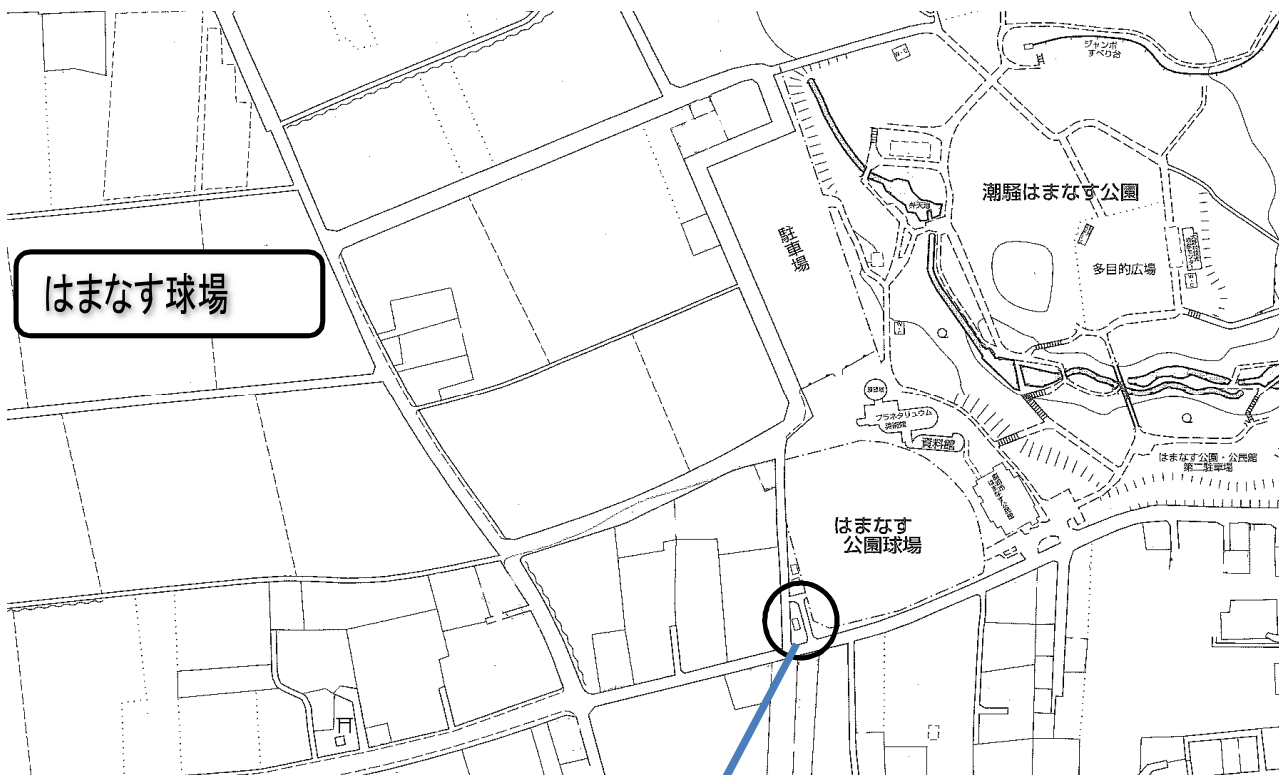

管理棟設置場所拡大図

大野第一・はまなす球場

大野第一球場

大野第一球場

トイレ

倉庫

22

大野第一球場設置場所拡大図

はまなす球場

22

トイレ

はまなす球場設置場所拡大図

鹿嶋勤労文化会館 平面図

楽屋

①和室	16.49m ²	2~3人
②洋室	21.00m ²	10人
③洋室	40.53m ²	20人
④洋室	11.24m ²	4~5人

2F