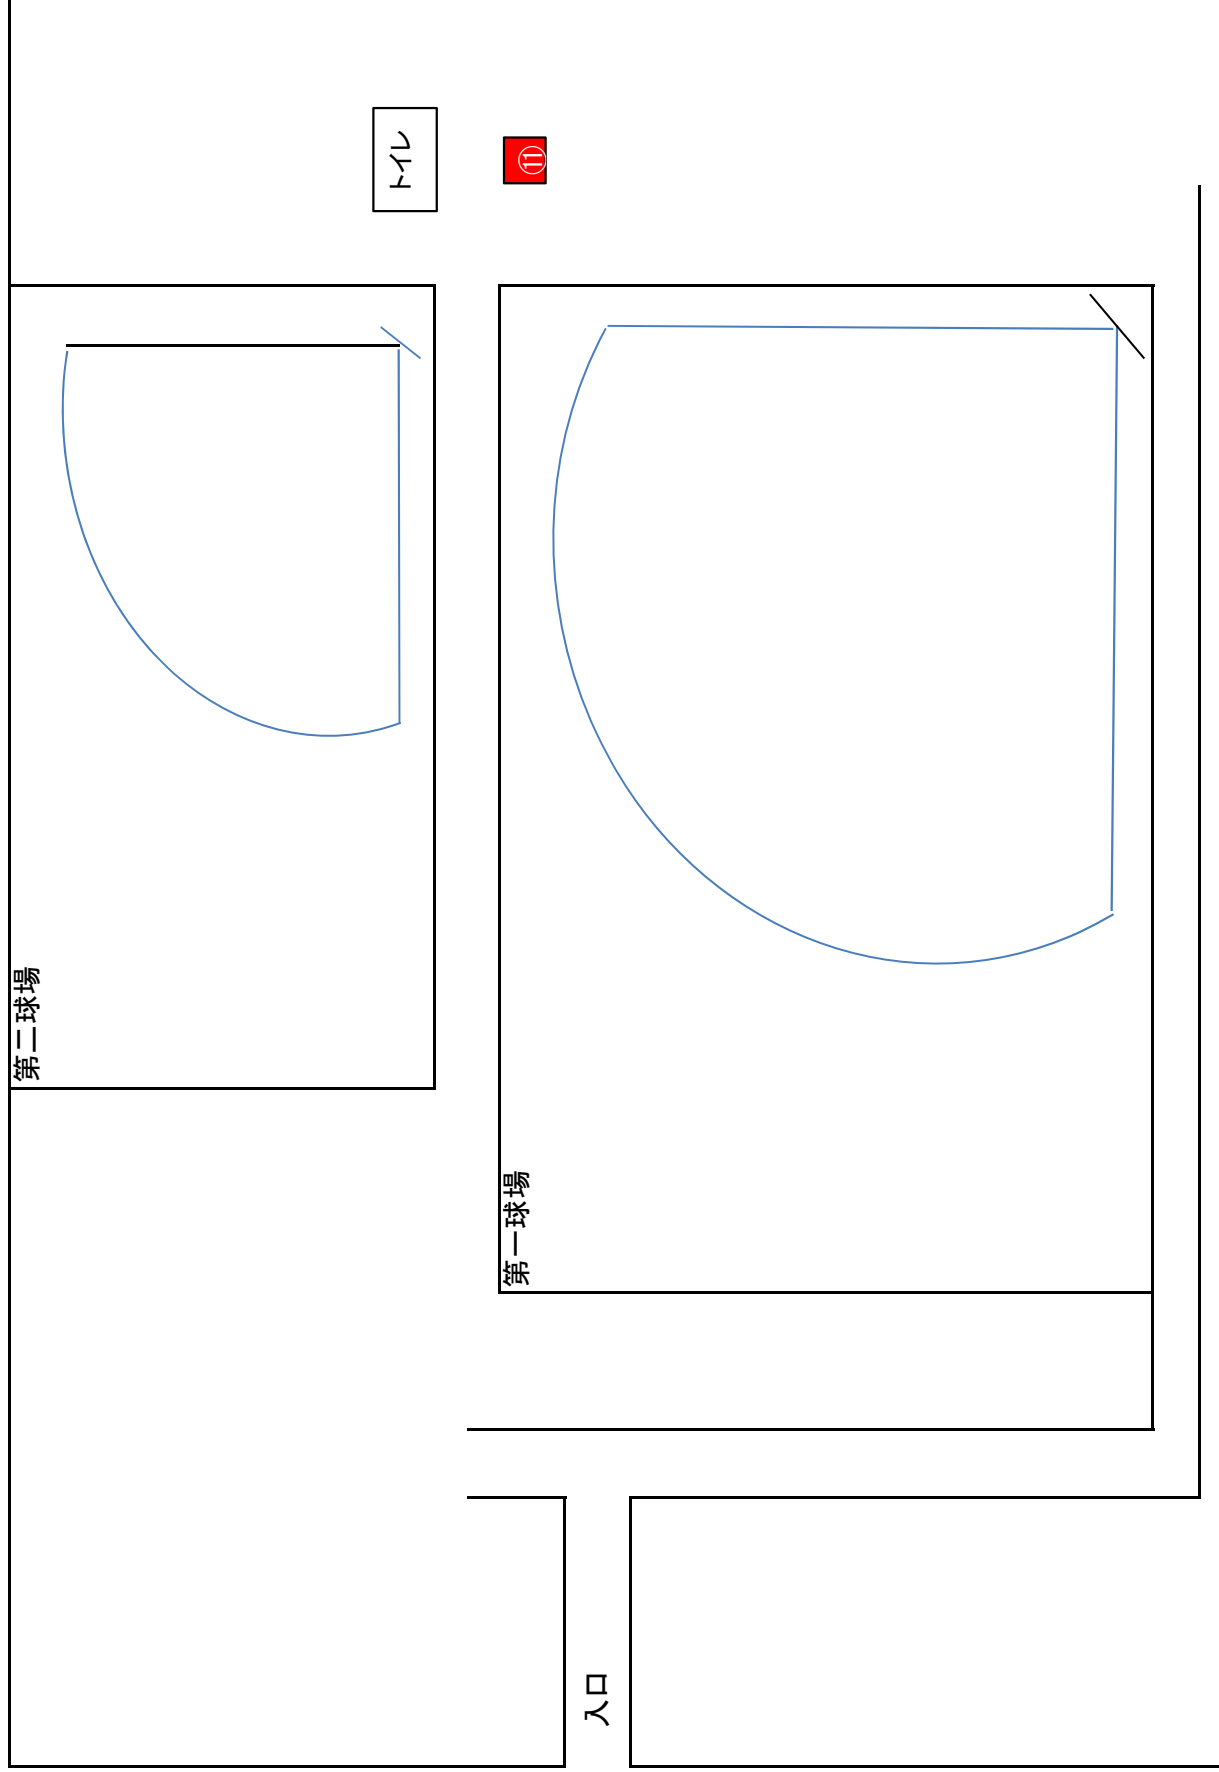

自動販売機設置予定箇所図

鹿嶋市まちづくり市民センター体育館

高松緑地公園施設平面図

北海浜多目的球場平面図

高松球場平面図

鹿嶋市立
カシマスポーツセンター
1F

2F

ト伝の郷運動公園多目的球技場

管理棟設置場所拡大図

大野第一・はまなす球場

大野第一球場

大野第一球場

トイレ

倉庫

22

大野第一球場設置場所拡大図

はまなす球場

22

トイレ

はまなす球場設置場所拡大図

鹿嶋勤労文化会館 平面図

楽屋

①和室	16.49m ²	2~3人
②洋室	21.00m ²	10人
③洋室	40.53m ²	20人
④洋室	11.24m ²	4~5人

2F