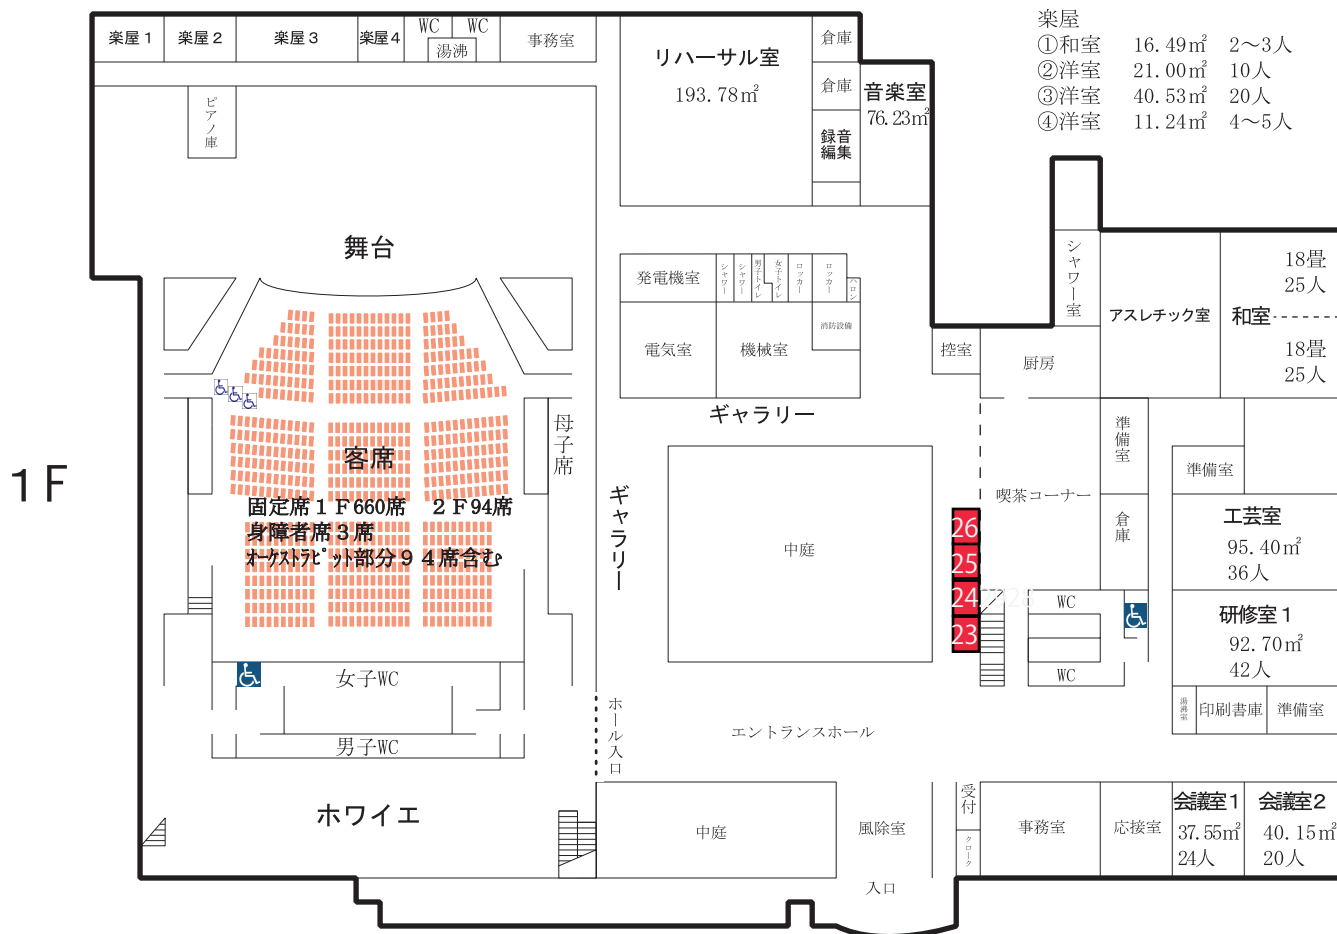

自動販売機設置予定箇所図

鹿嶋市まちづくり市民センター体育館

高松緑地公園施設平面図

北海浜多目的球場平面図

高松球場平面図

鹿嶋市立
カシマスポーツセンター
1F

2F

ト伝の郷運動公園多目的球技場

管理棟設置場所拡大図

大野第一・はまなす球場

大野第一球場

大野第一球場

トイレ

倉庫

22

大野第一球場設置場所拡大図

はまなす球場

22

トイレ

はまなす球場設置場所拡大図

鹿嶋勤労文化会館 平面図

楽屋

①和室	16.49m ²	2~3人
②洋室	21.00m ²	10人
③洋室	40.53m ²	20人
④洋室	11.24m ²	4~5人

2F