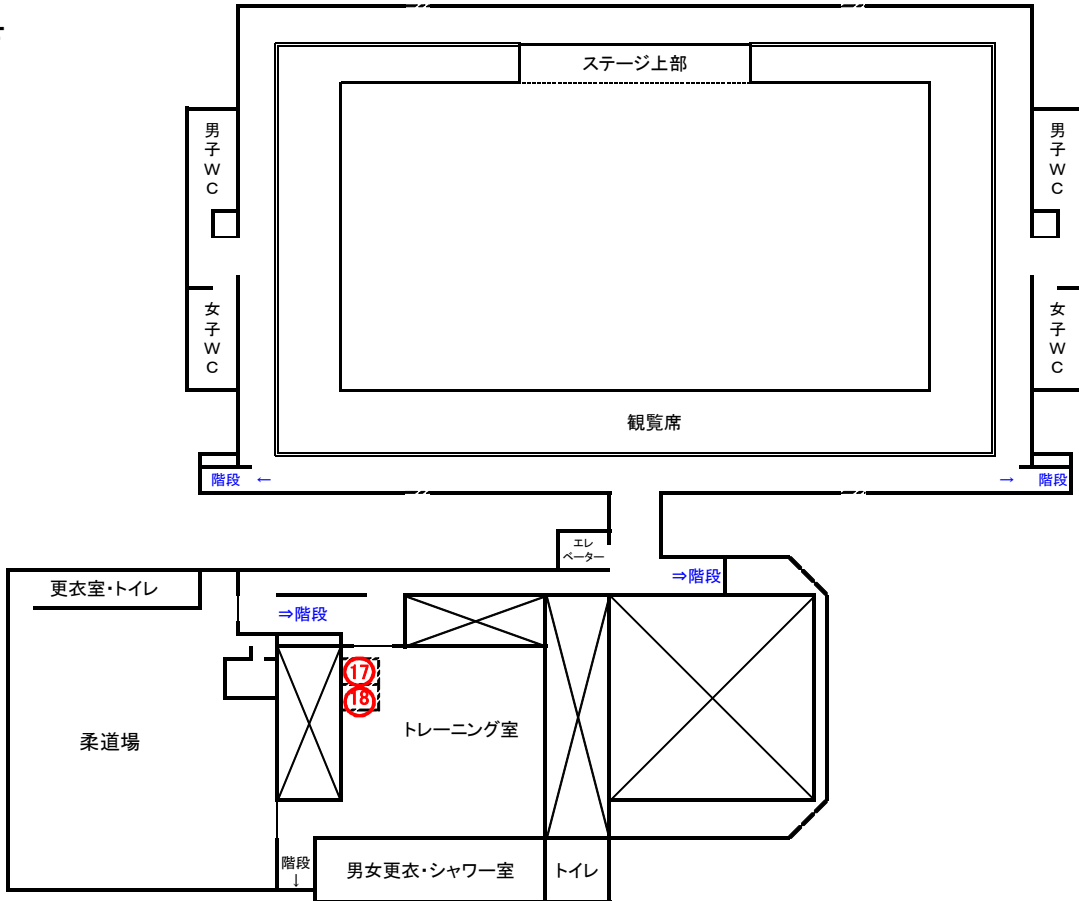

自動販売機設置予定箇所図

鹿嶋市まちづくり市民センター体育館

高松緑地公園施設平面図

北海浜多目的球場平面図

高松球場平面図

鹿嶋市立
カシマスポーツセンター
1F

2F

ト伝の郷運動公園多目的球技場

管理棟設置場所拡大図

大野第一・はまなす球場

大野第一球場

大野第一球場

トイレ

倉庫

22

大野第一球場設置場所拡大図

はまなす球場

22

トイレ

はまなす球場設置場所拡大図

鹿嶋勤労文化会館 平面図

楽屋

①和室	16.49m ²	2~3人
②洋室	21.00m ²	10人
③洋室	40.53m ²	20人
④洋室	11.24m ²	4~5人

2F